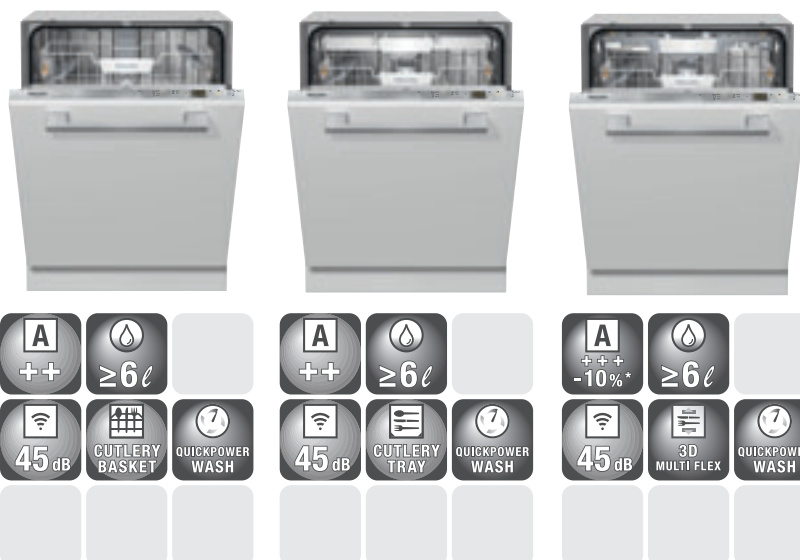

Skrito vgradni pomivalni stroji, 60 cm

Pregled izdelkov

*za 10%varčnejši od mejne vrednosti za razred energijske učinkovitosti A+++

Tipska/prodajna oznaka, standardna različica (60 x 81 cm)	G 5050 Vi Active	G 5050 SCVi Active	G 5260 SCVi Active Plus
Tipska/prodajna oznaka, XXL različica (60 x 85 cm)	-	-	-
Dizajn			
Izvedba upravljalne plošče/način upravljanja	skrita upravljalna plošča/tipka za izbiro programov	skrita upravljalna plošča/tipka za izbiro programov	skrita upravljalna plošča/tipka za izbiro programov
Prikazovalnik	3 mestni 7-segmentni prikaz	3 mestni 7-segmentni prikaz	3 mestni 7-segmentni prikaz
MultiLingua	-	-	-
Udobje			
Avtomatsko doziranje s kartušo PowerDisk	-	-	-
AutoStart	-	-	-
Knock2open/BrilliantLight	-/-	-/-	-/-
Glasnost delovanja dB(A) re 1 pW	45	45	45
Prikaz preostalega časa/prednastavitev zagona do 24 ur	•/•	•/•	•/•
Pomoč pri zapiranju vrat	ComfortClose	ComfortClose	ComfortClose
Kontrola delovanja	zvočna	zvočna	zvočna
Učinkovitost in trajnost			
Razred energijske učinkovitosti/razred sušenja	A++/A	A++/A	A++ -10%/A
Poraba vode v programu Avtomatski v l od	6,0	6,0	6,0
Poraba vode v l/poraba električne energije v kWh v programu ECO	8,9/0,93	8,9/0,94	8,9/0,75
Letna poraba vode v l/električne energije v kWh v programu ECO	2.492/262	2.492/266	2.492/213
EcoFeedback/tehnologija EcoPower	-/-	-/-	-/-
Polovično polnjenje/priklop na toplo vodo	-/•	-/•	•/•
Kakovost rezultatov			
Pomivalni stroj s sistemom sveže vode	•	•	•
Sušenje AutoOpen	-	-	•
SensorDry	-	-	-
Perfect GlassCare/Brilliant GlassCare	-/-	-/-	-/-
Programi pomivanja			
ECO/Avtomatski/Intenzivni	•/•/•	•/•/•	•/•/•
QuickPowerWash/Normalni 55 °C/Normalni 60 °C/Nežni	•/-/-/•	•/-/-/•	•/-/-/•
Higiena/SolarSpar/Čiščenje stroja	-/-/-	-/-/-	-/-/-
Posebej tihi	-	-	-
Programi za posebne zahteve (npr. testenine/rižota)	-	-	-
Dodatne možnosti pri pomivanju			
Ekspres/IntenseZone/AutoDos	-/-/-	-/-/-	-/-/-
Posebej čisto/posebej suho/kratki	•/•/•	•/•/•	•/•/•
Zasnova košar			
Namestitev jedilnega pribora	košara za jedilni pribor	predal za jedilni pribor	3D MultiFlex predal za jedilni pribor
Zasnova košar	Comfort	Comfort	Comfort
Držalo za kozarce FlexCare/polička za skodelice FlexCare	-/2	-/1	-/-
Število pogrinjkov	13	14	14
Omreženje gospodinjskih aparatov			
Miele@home/MobileControl	-/-	-/-	-/-
RemoteUpdate/SuperVision	-/-	-/-	-/-
Varnost			
Sistem Waterproof/kontrolna lučka za sita	•/-	•/-	•/-
Varovalo za otroke/zapora vklopa	-/-	-/-	-/-
Tehnični podatki			
Skupna priključna moč v kW/napetost v V/zaščita v A	2,1/230/10	2,1/230/10	2,0/230/10
Dožina dovodne-/odtočne cevi/priključnega kabla v m	1,50/1,50/1,70	1,50/1,50/1,70	1,50/1,50/1,70
Barva